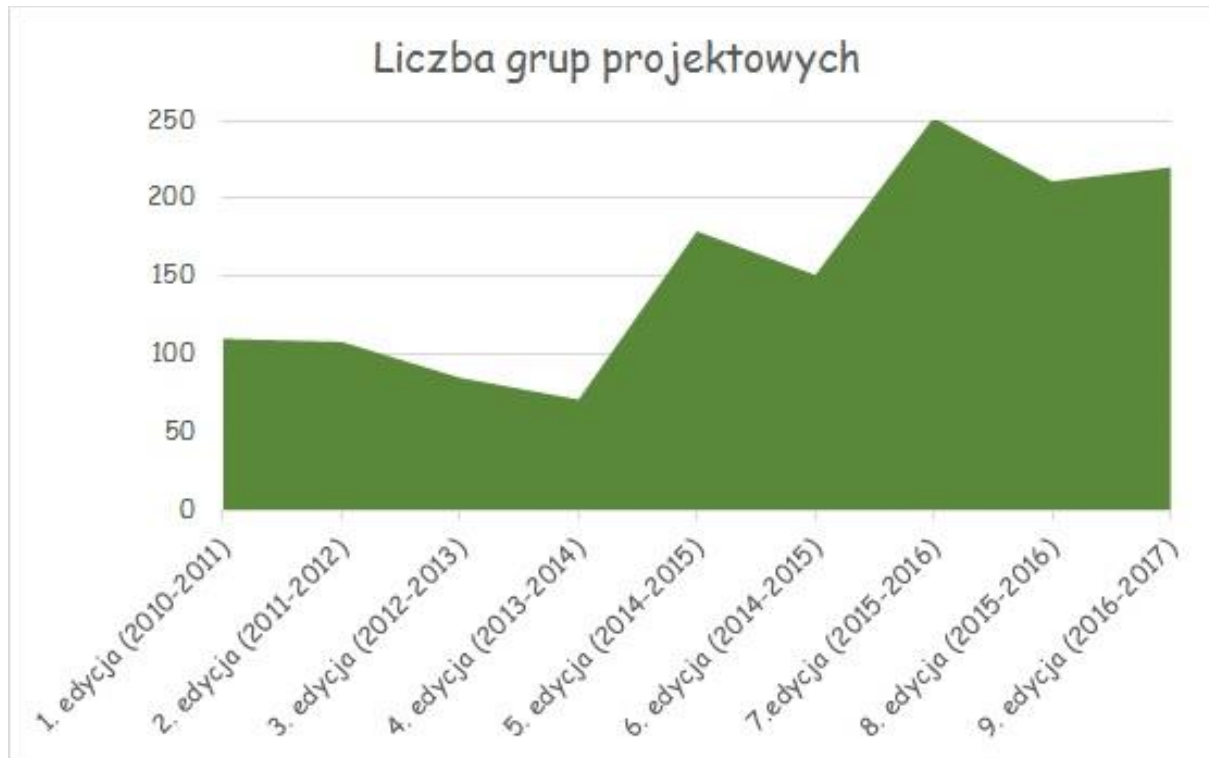

Młody Obywatel w liczbach

Od 2010 roku w Młodym Obywatelu wzięło udział 1167 grup projektowych, prawie 15 000 uczennic/uczniów i 1721 opiekunów/opiekunek.

Liczba grup projektowych

W tym semestrze pracuje z nami 220 grup i 296 opiekunów i opiekunek z całej Polski.

Program Młody Obywatel 2010-2016	1. edycja (2010-2011)	2. edycja (2011-2012)	3. edycja (2012-2013)	4. edycja (2013-2014)	5. edycja (2014-2015)	6. edycja (2014-2015)	7. edycja (2015-2016)	8. edycja (2015-2016)	9. edycja (2016-2017)
Liczba grup projektowych	110	108	85	71	179	151	252	211	220
Liczba uczniów	1124	1164	920	893	2043	1810	2520	2110	
Liczba nauczycieli	348	121	38	75	231	186	366	356	296